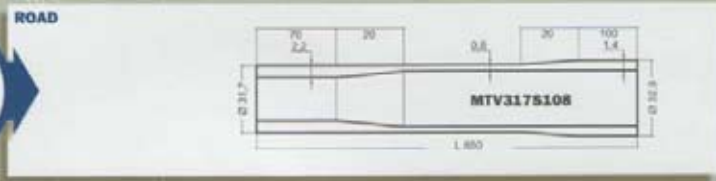

TUBO VERTICALE
 Ø 31,7
 Tube Vertical
 Ø 31,7
 Seat Tube
 Ø 31,7

TUBO VERTICALE
 Ø 31,7
 Tube Vertical
 Ø 31,7
 Seat Tube
 Ø 31,7

POSTERIORE ORIZZONTALE
 Ø 24
 Base
 Ø 24
 Chain Stay
 Ø 24

POSTERIORE ORIZZONTALE
 Ø 24
 Base
 Ø 24
 Chain Stay
 Ø 24