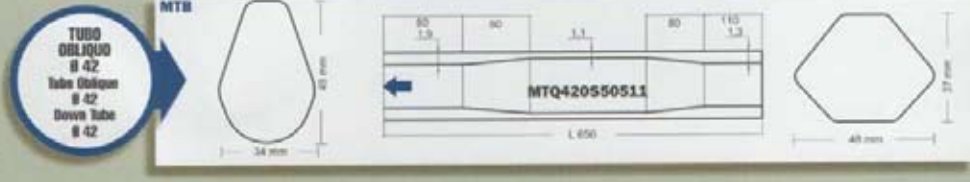

ROAD	Tubo progettato per telai strada Tube développée pour cadres route Tube designed for road frameset	MTB	Tubo progettato per telai Mtb Tube développée pour cadres VTT Tube designed for Mtb frameset	ROAD MTB	Tubo progettato per telai strada o Mtb Tube développée pour cadres route ou VTT Tube designed for road or Mtb frameset
-------------	--	------------	--	---------------------	--

TUBO VERTICALE
 Ø 31,7
 Tube Vertical
 Ø 31,7
 Seat Tube
 Ø 31,7

TUBO VERTICALE
 Ø 31,7
 Tube Vertical
 Ø 31,7
 Seat Tube
 Ø 31,7

POSTERIORE ORIZZONTALE
 Ø 24
 Base
 Ø 24
 Chain Stay
 Ø 24

POSTERIORE ORIZZONTALE
 Ø 24
 Base
 Ø 24
 Chain Stay
 Ø 24