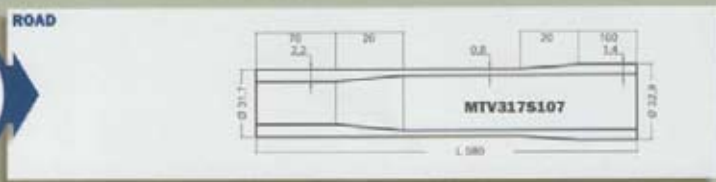

TUBO VERTICALE
 Ø 31,7
 Tube Vertical
 Ø 31,7
 Seat Tube
 Ø 31,7

TUBO VERTICALE
 Ø 31,7
 Tube Vertical
 Ø 31,7
 Seat Tube
 Ø 31,7

POSTERIORE ORIZZONTALE
 Ø 24
 Base
 Ø 24
 Chain Stay
 Ø 24

POSTERIORE ORIZZONTALE
 Ø 24
 Base
 Ø 24
 Chain Stay
 Ø 24