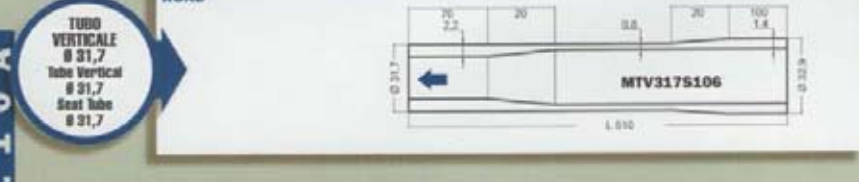

ROAD	Tubo progettato per telai strada Tube développée pour cadres route Tube designed for road frameset	MTB	Tubo progettato per telai Mtb Tube développée pour cadres VTT Tube designed for Mtb frameset	ROAD MTB	Tubo progettato per telai strada o Mtb Tube développée pour cadres route ou VTT Tube designed for road or Mtb frameset
-------------	--	------------	--	---------------------	--

TUBO VERTICALE
 Ø 31,7
 Tube Vertical
 Ø 31,7
 Seat Tube
 Ø 31,7

TUBO VERTICALE
 Ø 31,7
 Tube Vertical
 Ø 31,7
 Seat Tube
 Ø 31,7

POSTERIORE ORIZZONTALE
 Ø 24
 Base
 Ø 24
 Chain Stay
 Ø 24

POSTERIORE ORIZZONTALE
 Ø 24
 Base
 Ø 24
 Chain Stay
 Ø 24