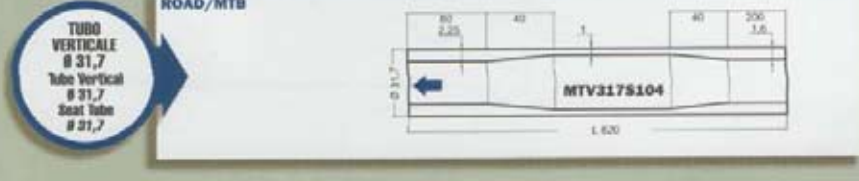

ROAD	Tubo progettato per telai strada Tube développée pour cadres route Tube designed for road frameset	MTB	Tubo progettato per telai Mtb Tube développée pour cadres VTT Tube designed for Mtb frameset	ROAD MTB	Tubo progettato per telai strada o Mtb Tube développée pour cadres route ou VTT Tube designed for road or Mtb frameset

SC 61.10 A