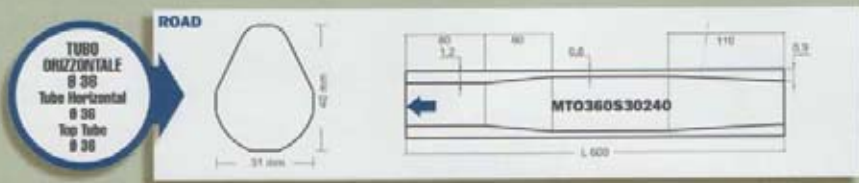

ROAD	Tubo progettato per telai strada Tube développée pour cadres route Tube designed for road frameset	MTB	Tubo progettato per telai Mtb Tube développée pour cadres VTT Tube designed for Mtb frameset	ROAD MTB	Tubo progettato per telai strada o Mtb Tube développée pour cadres route ou VTT Tube designed for road or Mtb frameset
-------------	--	------------	--	---------------------	--

TUBO VERTICALE
 Ø 31,7
 Tube Vertical
 Ø 31,7
 Seat Tube
 Ø 31,7

TUBO VERTICALE
 Ø 31,7
 Tube Vertical
 Ø 31,7
 Seat Tube
 Ø 31,7

POSTERIORE ORIZZONTALE
 Ø 24
 Base
 Ø 24
 Chain Stay
 Ø 24

POSTERIORE ORIZZONTALE
 Ø 24
 Base
 Ø 24
 Chain Stay
 Ø 24