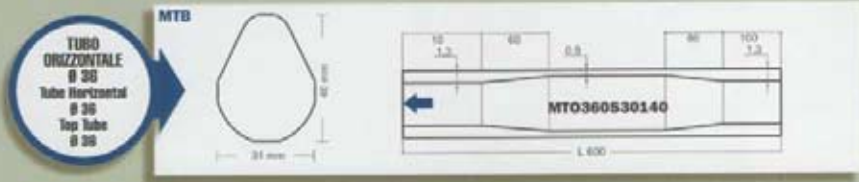

ROAD	Tubo progettato per telai strada Tube développée pour cadres route Tube designed for road frameset	MTB	Tubo progettato per telai Mtb Tube développée pour cadres VTT Tube designed for Mtb frameset	ROAD MTB	Tubo progettato per telai strada o Mtb Tube développée pour cadres route ou VTT Tube designed for road or Mtb frameset
-------------	--	------------	--	---------------------	--

TUBO VERTICALE
 Ø 31,7
 Tube Vertical
 Ø 31,7
 Seat Tube
 Ø 31,7

TUBO VERTICALE
 Ø 31,7
 Tube Vertical
 Ø 31,7
 Seat Tube
 Ø 31,7

POSTERIORE ORIZZONTALE
 Ø 24
 Base
 Ø 24
 Chain Stay
 Ø 24

POSTERIORE ORIZZONTALE
 Ø 24
 Base
 Ø 24
 Chain Stay
 Ø 24