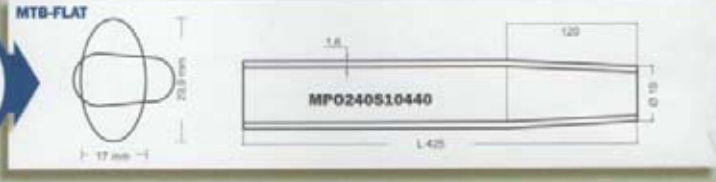

TUBO VERTICALE
 Ø 31,7
 Tube Vertical
 Ø 31,7
 Seat Tube
 Ø 31,7

TUBO VERTICALE
 Ø 31,7
 Tube Vertical
 Ø 31,7
 Seat Tube
 Ø 31,7

POSTERIORE ORIZZONTALE
 Ø 24
 Base
 Ø 24
 Chain Stay
 Ø 24

POSTERIORE ORIZZONTALE
 Ø 24
 Base
 Ø 24
 Chain Stay
 Ø 24