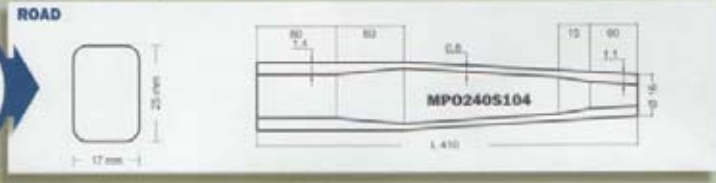

TUBO VERTICALE
 Ø 31,7
 Tube Vertical
 Ø 31,7
 Seat Tube
 Ø 31,7

TUBO VERTICALE
 Ø 31,7
 Tube Vertical
 Ø 31,7
 Seat Tube
 Ø 31,7

POSTERIORE ORIZZONTALE
 Ø 24
 Base
 Ø 24
 Chain Stay
 Ø 24

POSTERIORE ORIZZONTALE
 Ø 24
 Base
 Ø 24
 Chain Stay
 Ø 24